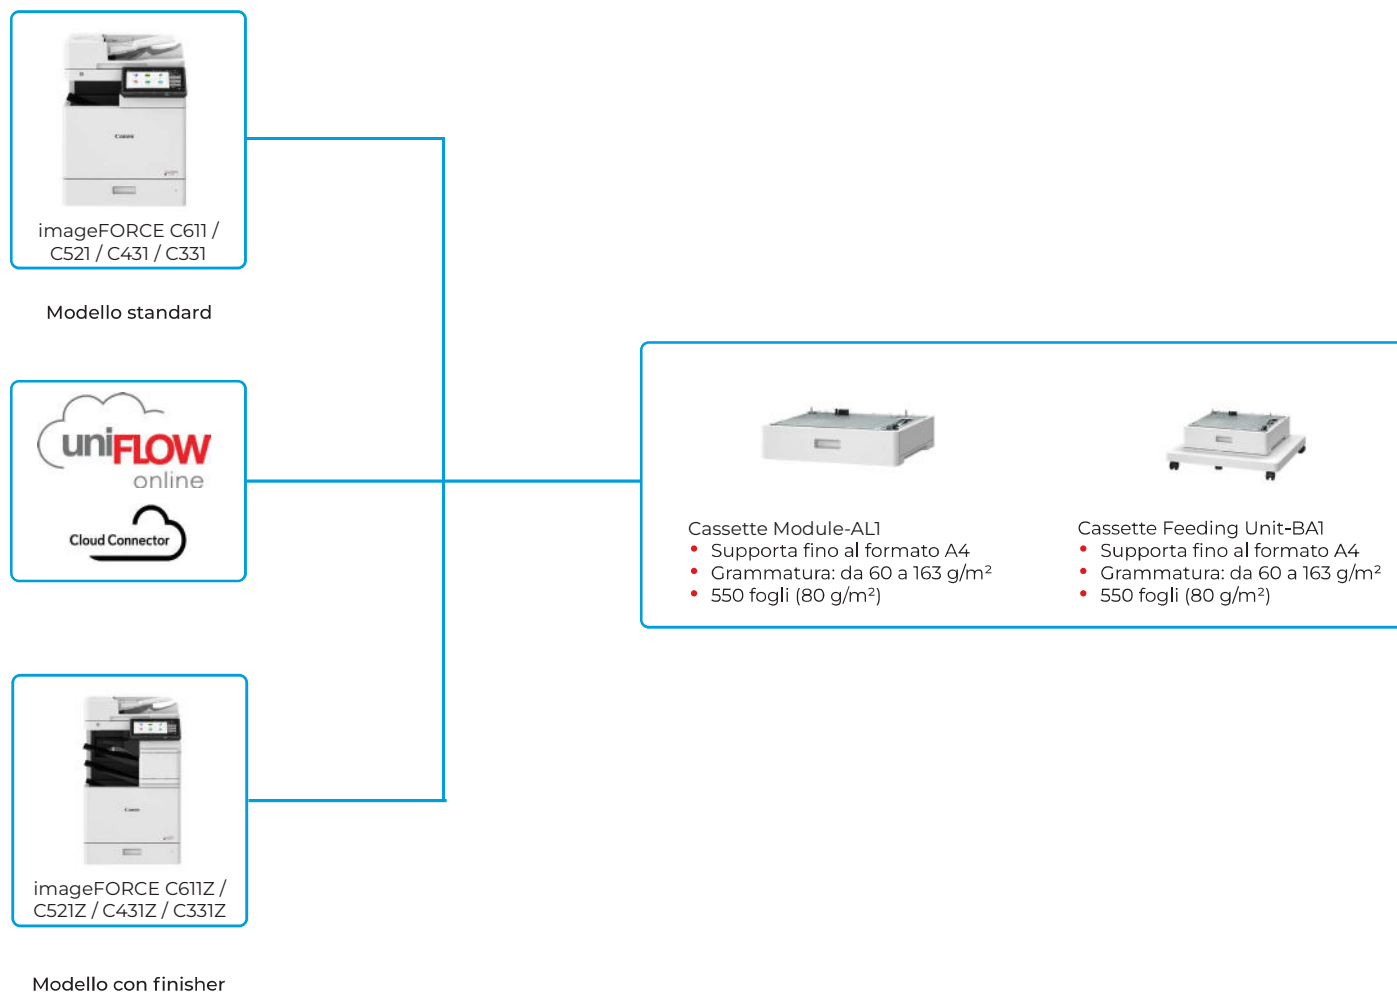

Questa configurazione ha il solo scopo di illustrare il prodotto. Per un elenco completo delle opzioni e compatibilità, utilizza il [configuratore di prodotti online](#).