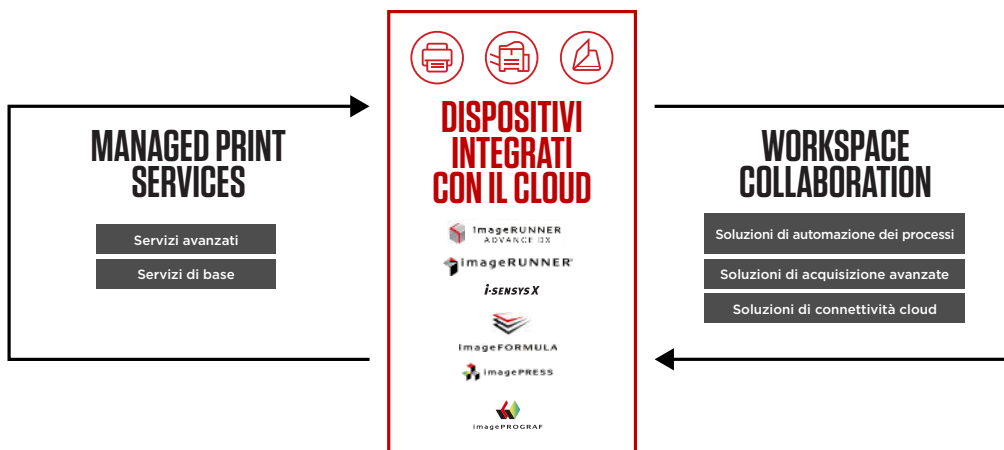

RIEPILOGO PRODOTTO

imageRUNNER 2925i

Stampa, copia, scansione, invio e fax opzionale
Touch screen WVGA a colori da 17,8 cm (7 pollici)
Velocità di stampa: 25 ppm (A4)
Risoluzione di stampa: 1.200 x 1.200 dpi
Stampa fronte-retro automatica
DADF standard (capacità 50 fogli)
Velocità di scansione: 35 ipm (A4, mono)
Connettività di rete, Wi-Fi, USB e QR code
Capacità massima: 2.300 fogli

imageRUNNER 2930i

Stampa, copia, scansione, invio e fax opzionale
Touch screen WVGA a colori da 17,8 cm (7 pollici)
Velocità di stampa: **30 ppm** (A4)
Risoluzione di stampa: 1.200 x 1.200 dpi
Stampa fronte-retro automatica
DADF standard (capacità 50 fogli)
Velocità di scansione: 35 ipm (A4, mono)
Connettività di rete, Wi-Fi, USB e QR code
Capacità massima: 2.300 fogli

imageRUNNER 2945i

Stampa, copia, scansione, invio e fax opzionale
Touch screen WVGA a colori da 17,8 cm (7 pollici)
Velocità di stampa: **45 ppm** (A4)
Risoluzione di stampa: 1.200 x 1.200 dpi
Stampa fronte-retro automatica
DADF standard (**capacità 100 fogli**)
Velocità di scansione: **70 ipm** (A4, mono)
Connettività di rete, Wi-Fi, USB e QR code
Capacità massima: 2.300 fogli

SOLUZIONI PERSONALIZZATE PER SODDISFARE QUALUNQUE ESIGENZA

I servizi per la trasformazione digitale (DTS) di Canon integrano il nostro hardware e software leader di settore in un ecosistema tecnologico integrato, progettato per supportare il tuo processo di trasformazione. Questa offerta combina le soluzioni Managed Print Services e Workspace Collaboration per aiutarti a ottenere trasparenza e controllo sull'intero ciclo di vita dei documenti.

Canon Inc.
canon.com

Canon Europe
canon-europe.com

Italian edition/canon.it
© Canon Europa N.V., 2023